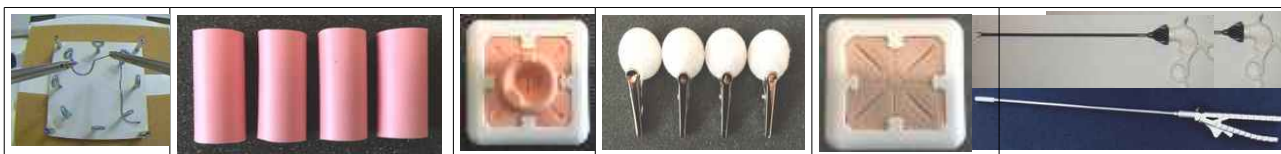

Боксовый лапароскопический тренажер СИМ-I

Инновационный портативный тренажер (Великобритания)

(источник света не требуется!)

Характеристики и особенности:

- Камера и LED-монитор 10" высокого разрешения
- Размер: 30.5 x 40 x 5.5 cm
- Интегрированная видеокамера высокого разрешения с регулируемым углом
- Интегрированные платформы для игровых объектов
- Двухпортовый и однопортовый доступ

СИМ-I-B	Комплектация Базовая (тренажер СИМ-I + платформа с 8 крючками и шнурком + 6 трубок диам. 3, 5 и 10 мм + 4 велкро-зажима + видео «Навыки ушивания» на USB-носителе)	179 800 руб.
СИМ-I-S2	Комплектация Стандарт (СИМ-I-B + сумка для тренажера)	192 600 руб.
СИМ-I-L3	Комплектация Люкс-3 (СИМ-I-S2 + 2 хирургических зажима)	207 850 руб.
СИМ-I-L4	Комплектация Люкс-4 (СИМ-I-S2 + подушечка для ушивания + подушечка для рассечения + 1 ножницы + 1 хирургический зажим)	257 120 руб.
СИМ-I-L5	Комплектация Люкс-5 (СИМ-I-S2 + подушечка ушивания + подушечка для рассечения + 1 ножницы + 2 хирургических зажима + держатель иглы)	265 100 руб.

Боксовый лапароскопический тренажер СИМ-II

Инновационный портативный тренажер (Великобритания)

(источник света не требуется!)

Характеристики и особенности:

- Монитор 15" высокого разрешения с дуальной видеосистемой
- Дуальная видеосистема включает: интегрированную видеокамеру высокого разрешения с зумом и внешнюю ручную лапароскопическую видеокамеру
- Компактный и мобильный дизайн
- Юстировка под различными углами в рабочем пространстве
- Сингулярный лапароскопический порт
- Тактильная обратная связь
- Многопортовый и однопортовый доступы
- Низкое энергопотребление
- Легкое извлечение упавшей иглы
- Возможность видеозаписи для мониторинга прогресса